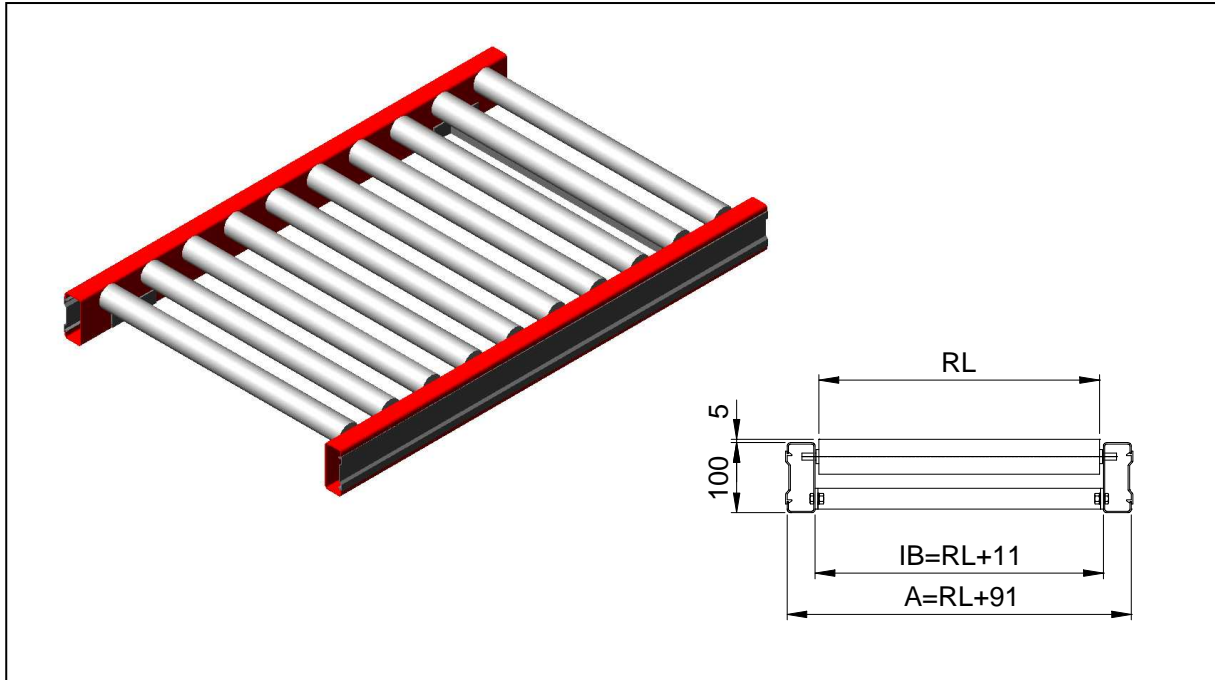

AX100 – Rullebane, udreven Typ AO

Anvendelses område:

Rullebane til transport af stykgods med vægt op til 100 kg/m.

Tekniske data:

Udreven rullebane.

Vanger:

C-profilstål 15x40x100x40x15x2 mm.

Sektionslængder:

468, 936, 1404, 1872, 2340 og 2808 mm.

Rullebredder:

300, 400, 500, 600, 700, 800 og 900 mm.

Rulledelinger:

52, 78, 104, 130, 156 og 208 mm.

Rulletype:

Ø50x1,5 mm.

Understøtninger:

AX100 type BS. Ved godsvægt over 70 kg/m skal afstanden mellem understøtningerne højst være 1,4 m.

Overfladebehandling:

Vanger:

RAL3020 (rød) eller elforzinkning.

Øvrige dele:

Elforzinkning.

Øvrigt:

Dæksel i sort plast på udvendig side af rammen er inklusiv.